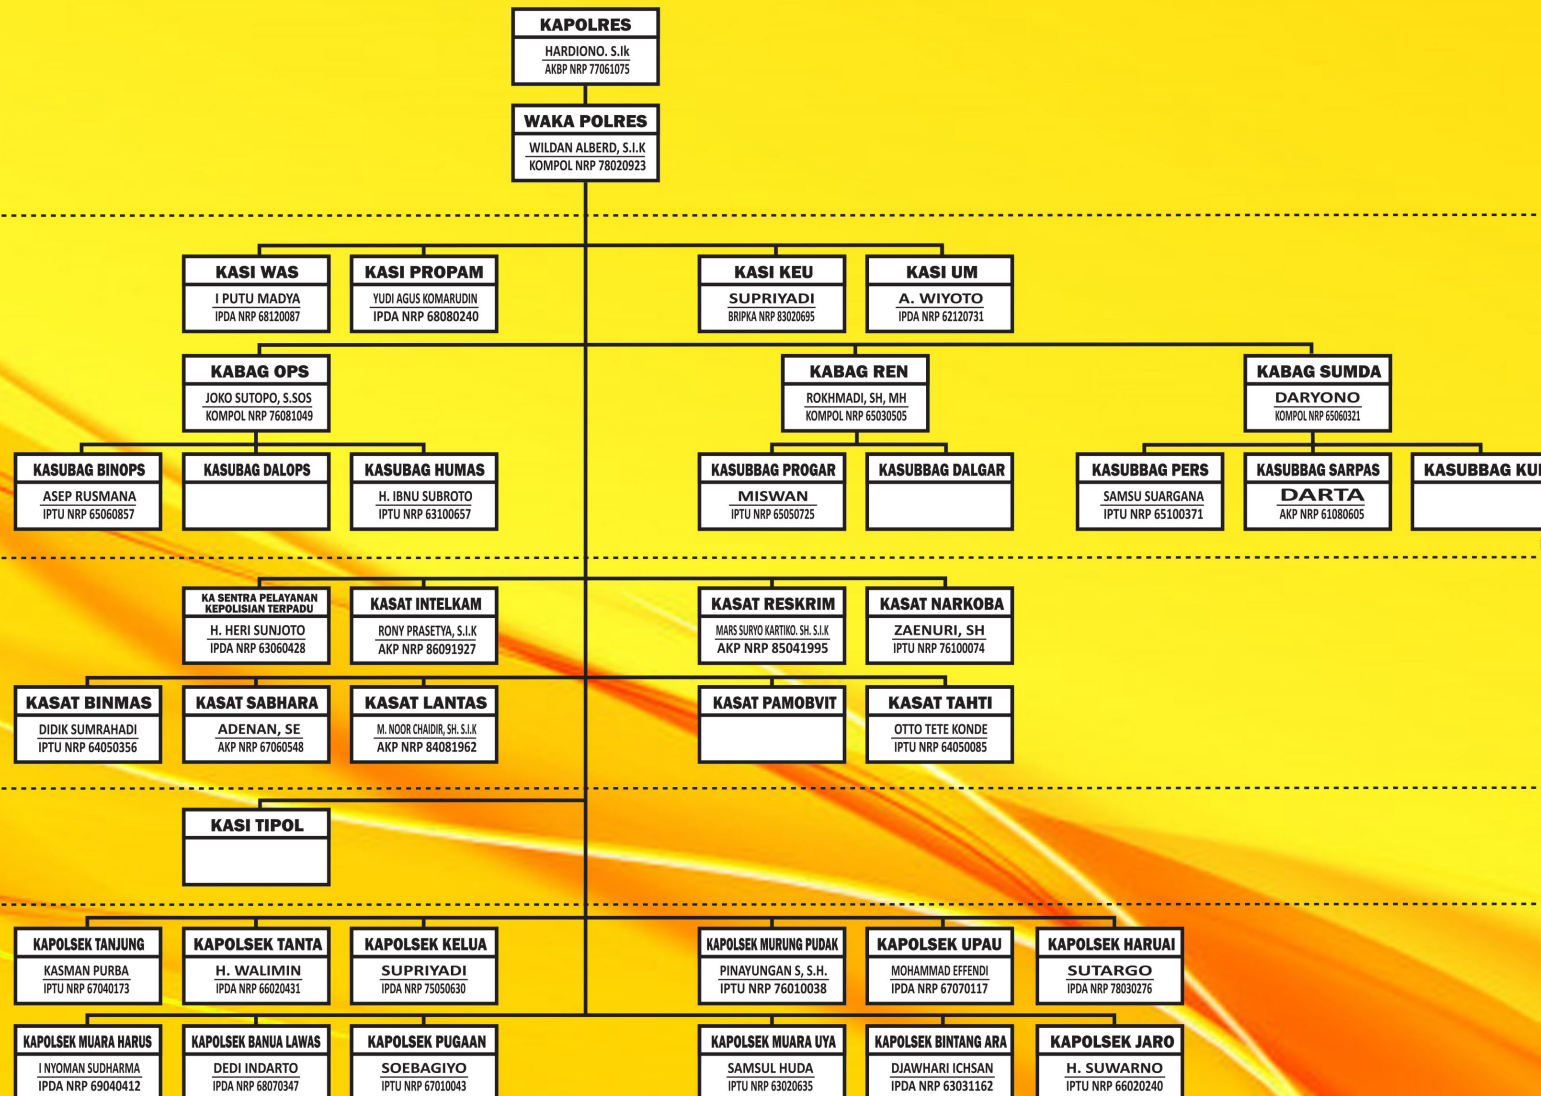

STRUKTUR ORGANISASI POLRES TABALONG

UNSUR PIMPINAN

PENGAWAS DAN PEMBANTU PIMPINAN

UNSUR PELAKSANA TUGAS POKOK

UNSUR PENDUKUNG

UNSUR PELAKSANA
TUGAS KEWILAYAHAN